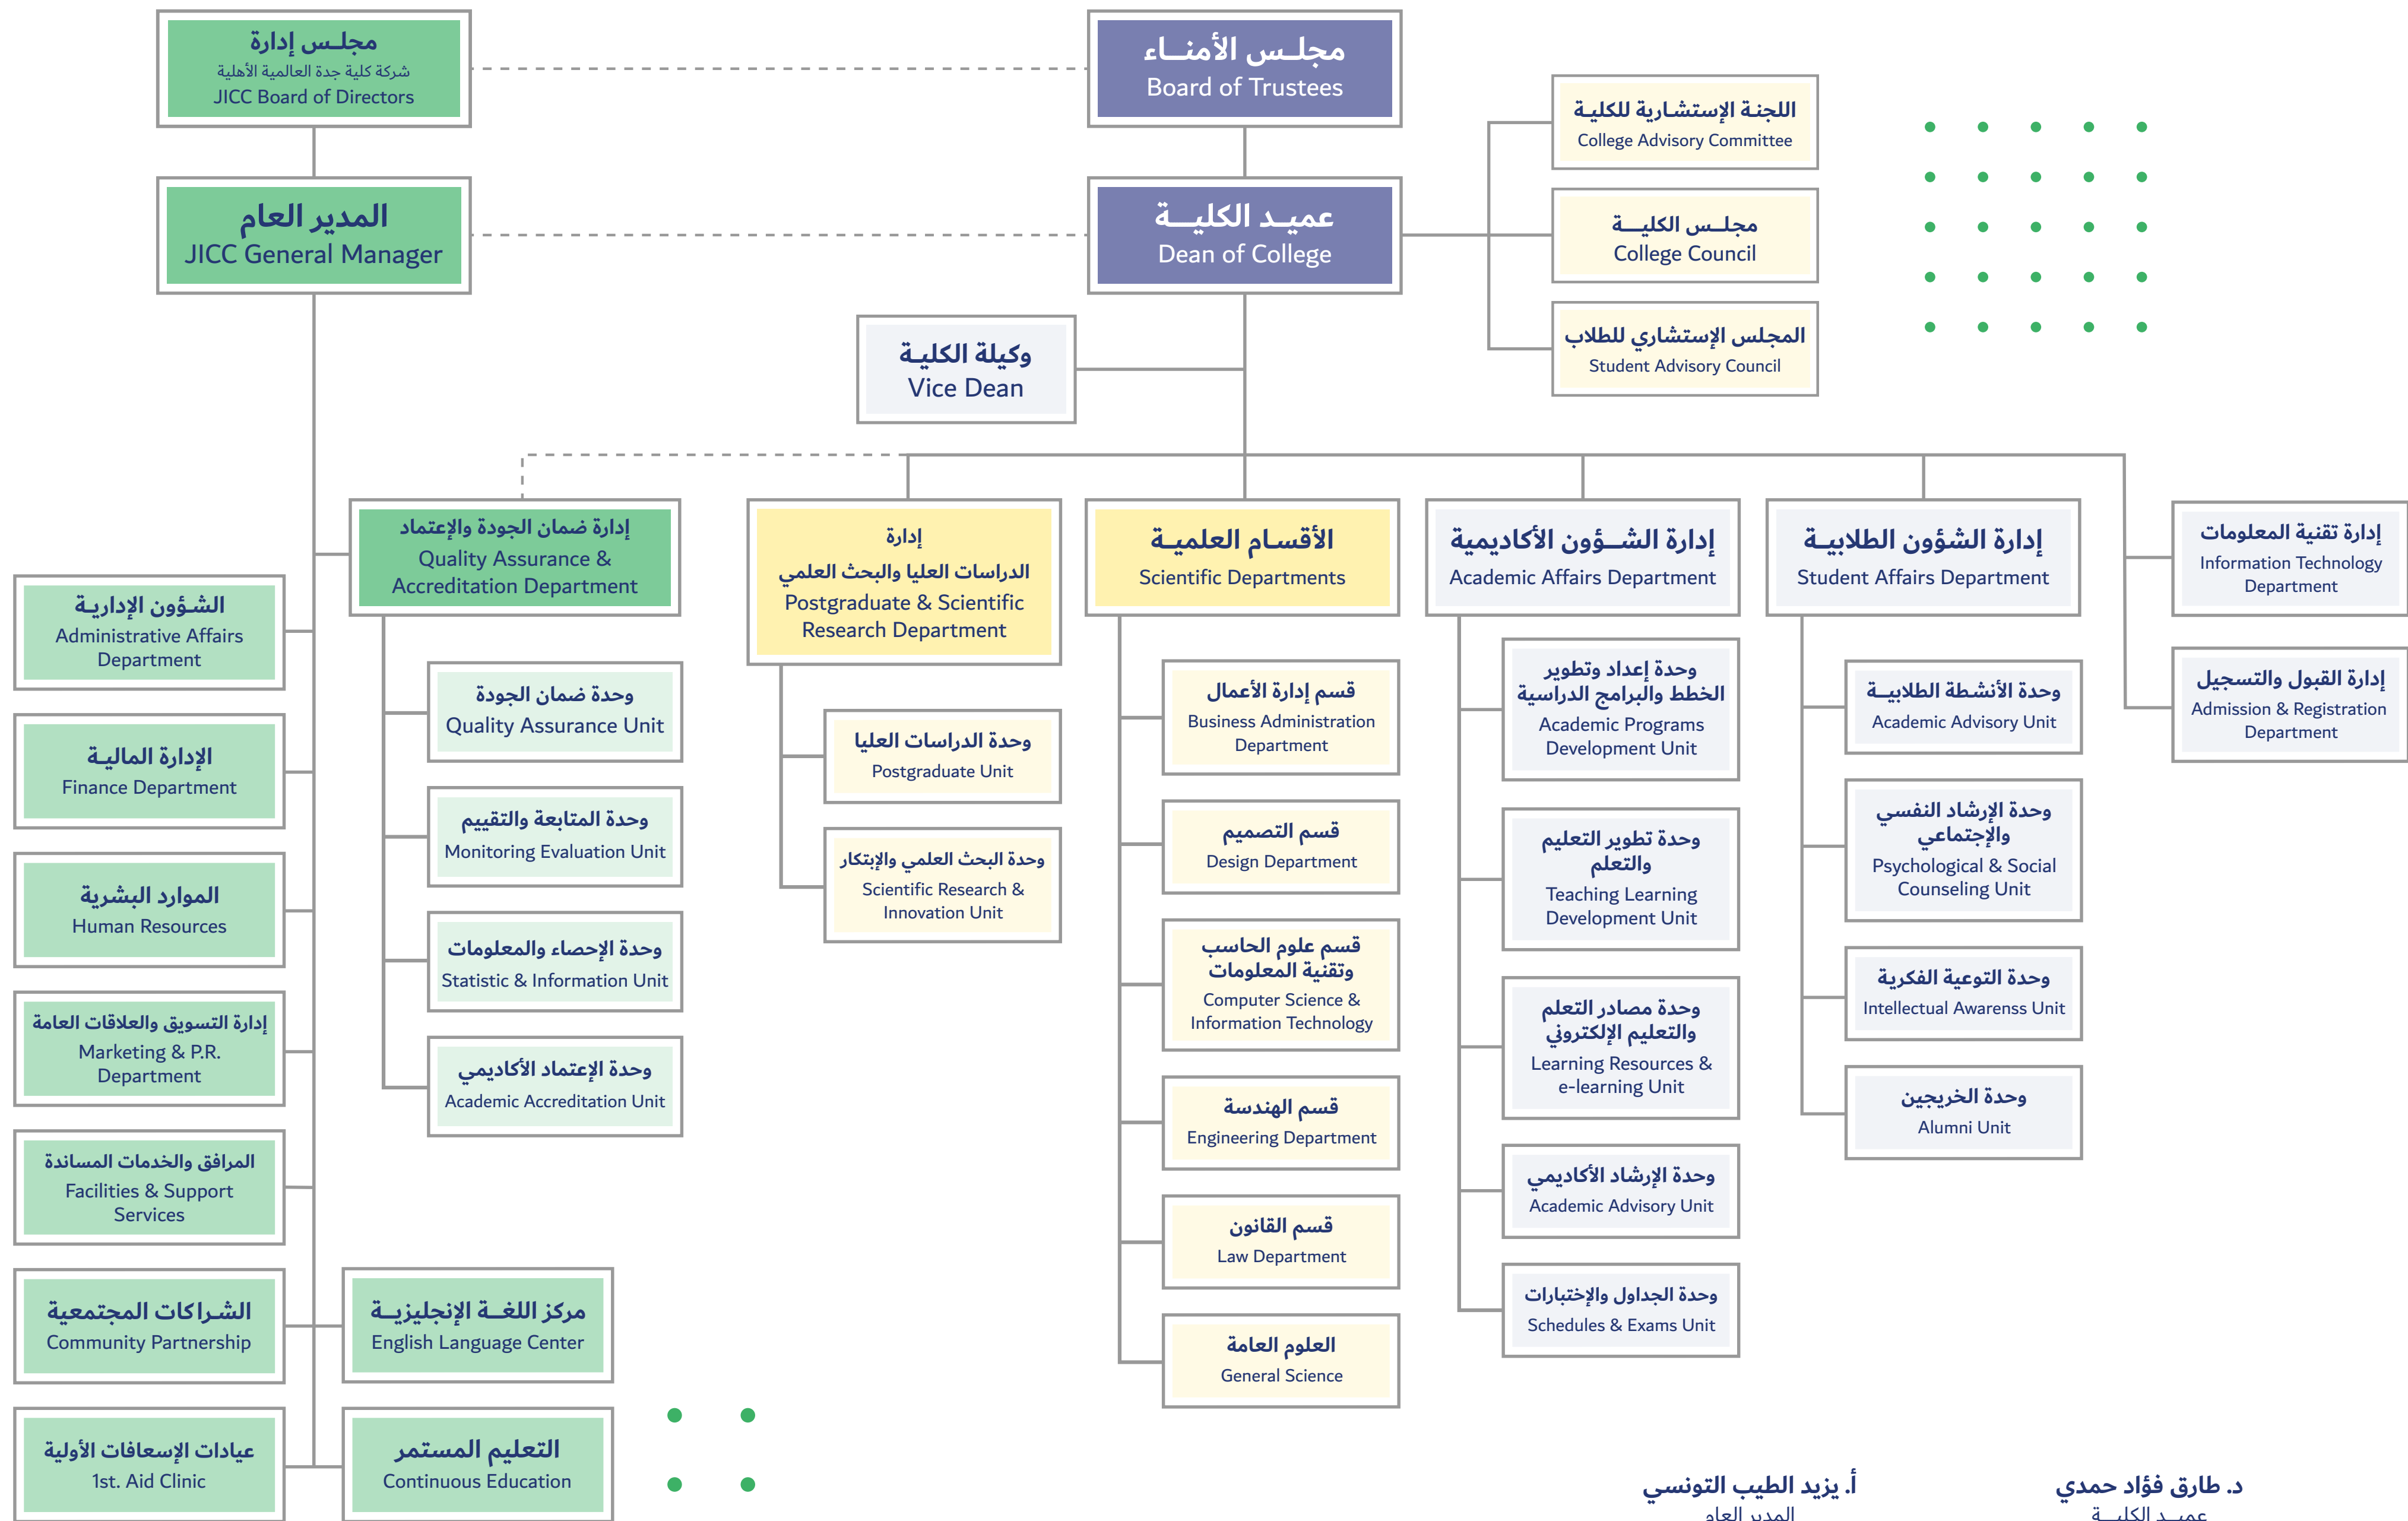

# الهيكل التنظيمي لكلية جدة العالمية الأهلية

## JIC Organizational Structure

أ. يزيد الطيب التونسي  
المدير العام  
Mr. Yazeed T. Altunisi  
Gen. Manager

د. طارق فؤاد حمدي  
عميد الكلية  
Dr. Tarik Himdi  
Dean of College